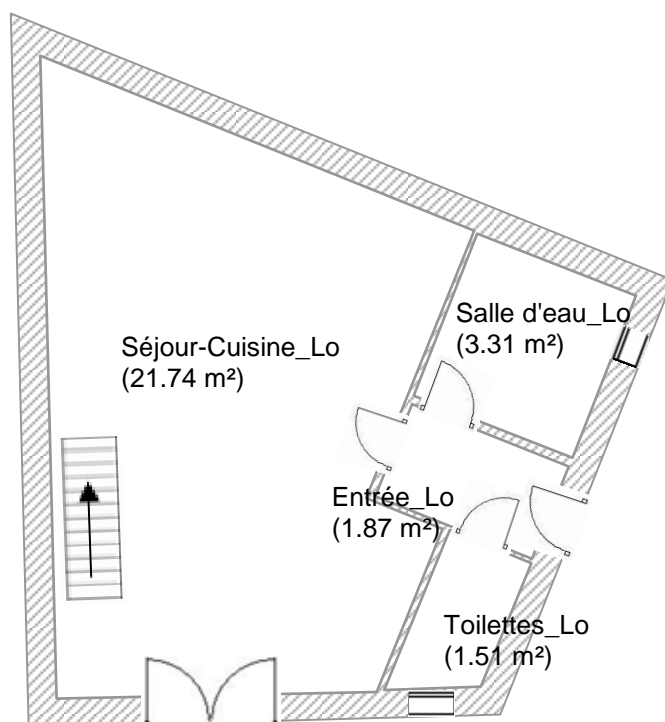

Croquis : Gîte Lolita

Surface habitable : 33.85 m²

Rdc