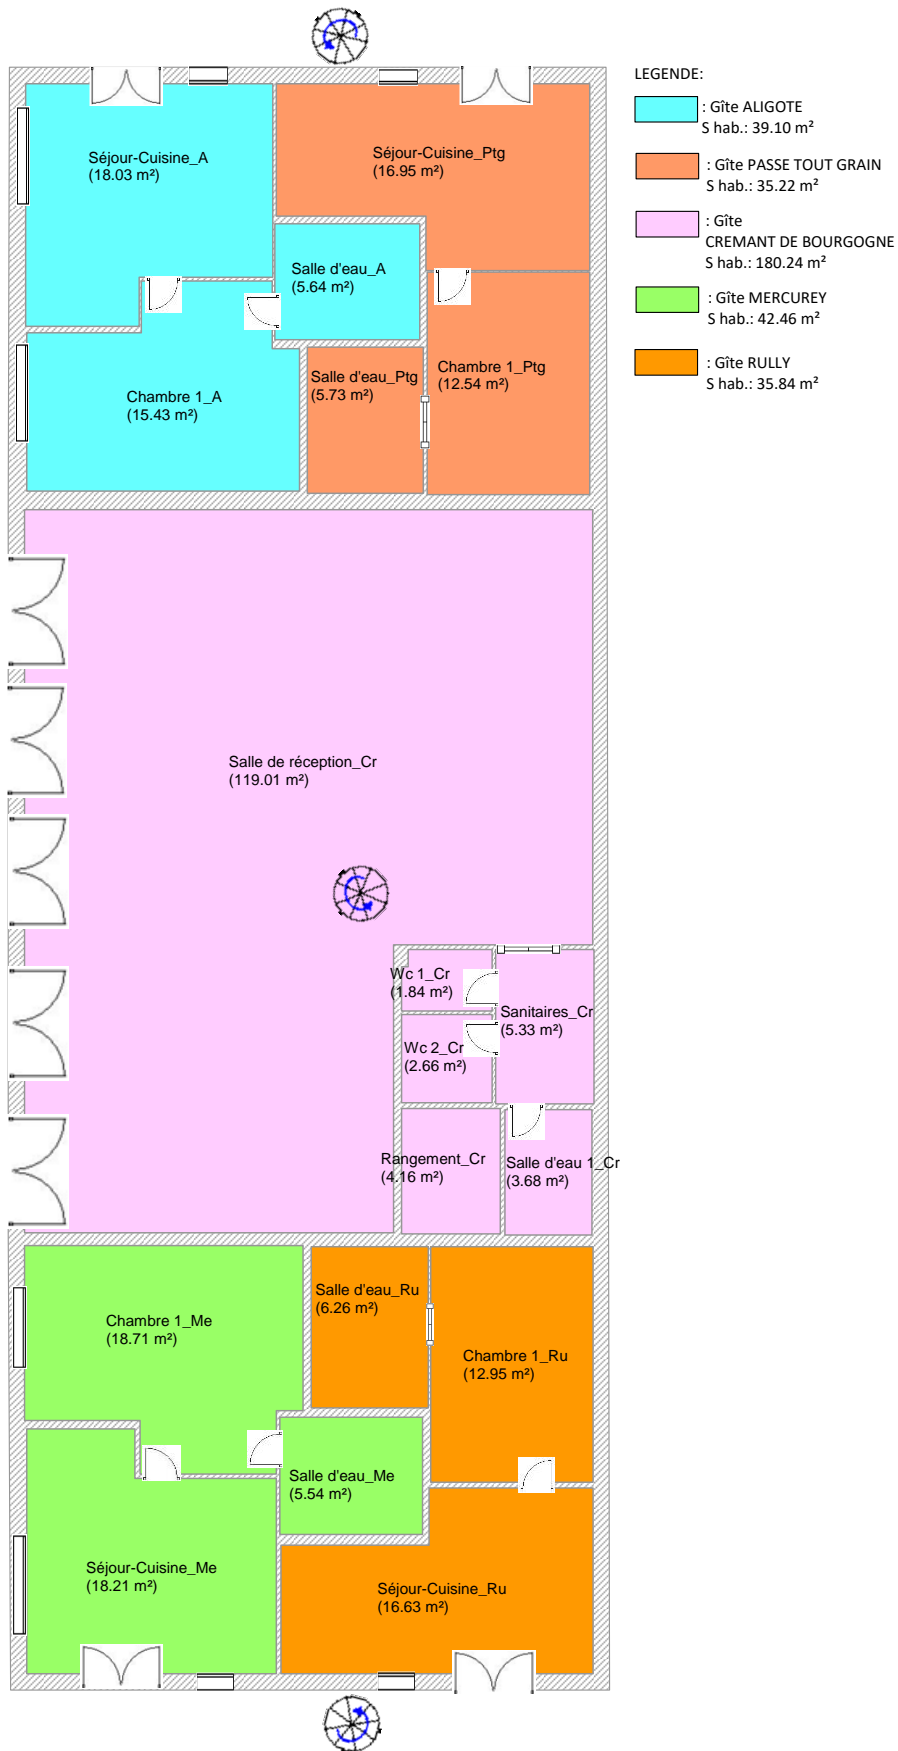

Schéma

Croquis : Bâtiment composé de 7 gîtes partie Rdc

Croquis : Bâtiment composé de 7 Gîtes partie 1er étage

LEGENDE:

- : Gîte MONTAGNY
S hab.: 48.70 m²
- : Gîte CREMANT DE BOURGOGNE
S hab.: 180.24 m²
- : Gîte GIVRY
S hab.: 50.05 m²