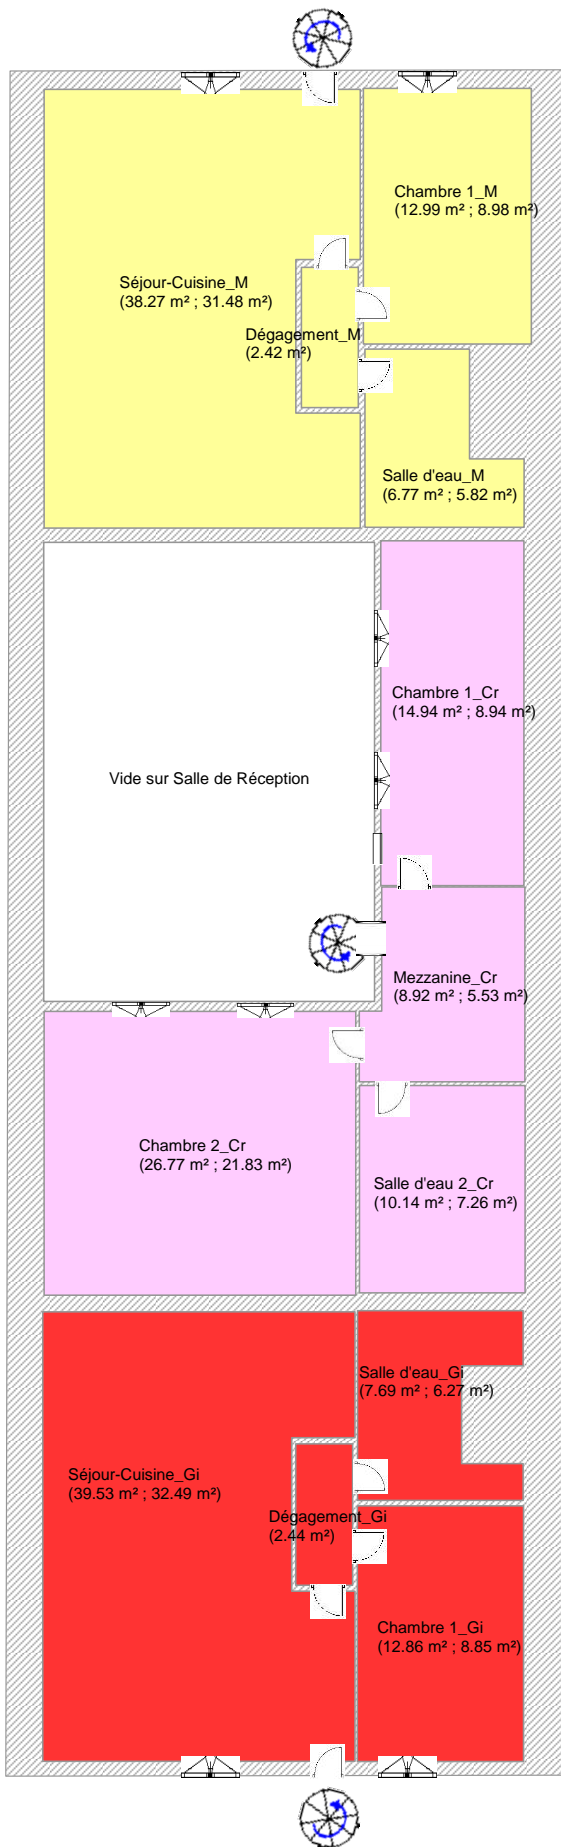

Schéma

Croquis : Bâtiment composé de 7 gîtes partie Rdc

Croquis : Bâtiment composé de 7 Gîtes partie 1er étage

LEGENDE:

- : Gîte MONTAGNY
S hab.: 48.70 m²
- : Gîte CREMANT DE BOURGOGNE
S hab.: 180.24 m²
- : Gîte GIVRY
S hab.: 50.05 m²